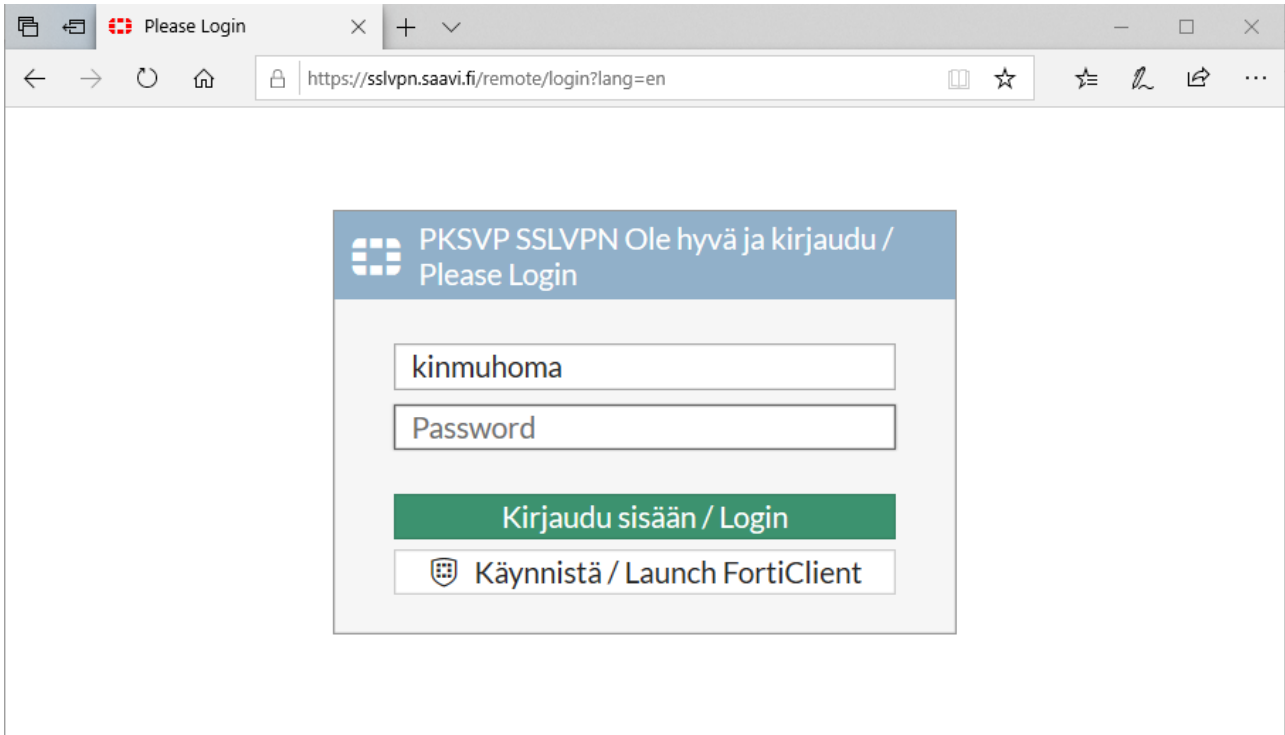

Etäyhteys muodostetaan internetselaimella (Internet Explorer, Firefox, Chrome tms). Yhteys avataan kopioimalla seuraava osoite selaimen osoitepalkkiin: <https://sslvpn.saavi.fi/> (tai klikkaamalla suoraan edellä olevaa linkkiä).

Seuraavanlainen kirjautumissivu aukeaa selaimen.

Syötä kohtaan "Username" käyttäjätunnus jolla kirjaudut koneelle (yleensä kin + 4 kirjainta sukunimestä +2 kirjainta etunimestä). Syötä "Password" kohtaan sama salasana, jota käytät koneelle kirjautuessa.

Klikkaa hiirellä painiketta "Kirjaudu sisään / Login"

Jatkuu seuraavalla sivulla

Tämän jälkeen yhteys muodostuu ja näkymä näyttää seuraavalta:

Nyt voit käyttää Bookmarks kohdasta suorilla linkeillä sisäverkossa olevia etäyhteyttä vaativia ohjelmia. Kun haluat lopettaa etäyhteyden käytön, voit sulkea yhteyden klikkaamalla hiirellä ikkunan oikeasta yläkulmasta käyttäjänimen kohdalta, ja klikkaa hiirellä kohdasta Logout.

Huomaa, että Matkalasku (Populus) tai Ostolaskut aukeavat selaimessa uuteen ikkunaan, tai välilehteen. Kirjautu ulos ohjelmista normaalisti. Etäyhteydestä uloskirjautuminen pitää tehdä Kinnula SSL-VPN Portal välilehdessä tai ikkunassa.